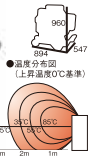

PKII
:72-205 158,000円+税
熱出力(KW)/17(強)・13.4(弱) サークュレーター内蔵

サーキュレーター内蔵でより大きな暖房効果が
得られるミニエフワン。

- 対震
- 炎監視
- 停電
- ヒューズ
- 電圧