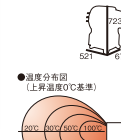

#### 静音

- 暖めすぎないエコモード搭載
- 安全キー搭載 (イタズラ防止)

SSN5  
:72-209 161,000円+税  
熱出力(KW)/16.5(最大)・8.3(最小)

大きなハンドルで楽に移動できます。  
瞬時消臭システム搭載。

- 対震
- 過熱
- 炎監視
- 停電
- ファン異常
- 着火
- ヒューズ
- 電圧
- 段積

PKII  
:72-205 158,000円+税  
熱出力(KW)/17(強)・13.4(弱) サークュレーター内蔵