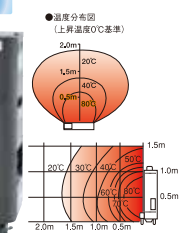

ほかっと SE150α
フロッキーコーティング(樺毛塗装)
:72-212A 308,000円+税
熱出力(KW)/16(強)・12(弱)
燃焼量2段切換
■ 対震 ■ 炎監視 ■ 停電 ■ ヒューズ
■ 電圧 ■ 連続着火ミス検知 ■ ファン異常