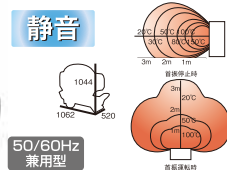

50/60Hz 兼用型
SR : 72-201 366,000円+税
熱出力(KW)/38~24
燃焼量5段切換 3つの省エネモード

もっと暖かく、さらに快適に、より省エネに!

赤外線とパワフルなサーキュレーターで暖房。サーキュレーターは温風を均一に無駄なく前方に送り、エネルギーロスの発生を抑えます。