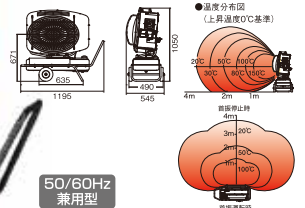

50/60Hz 兼用型
SY : 72-200 287,000円+税
熱出力(KW)/39(最大)~26(最小)
燃焼量7段切換 3つの省エネモード

体育館・スポーツ・イベント会場
工場・倉庫など屋内外の暖房に

- 対震
- 炎監視
- ヒューズ
- 水検知
- 油面検知
- ファン異常
- 過熱
- 停電