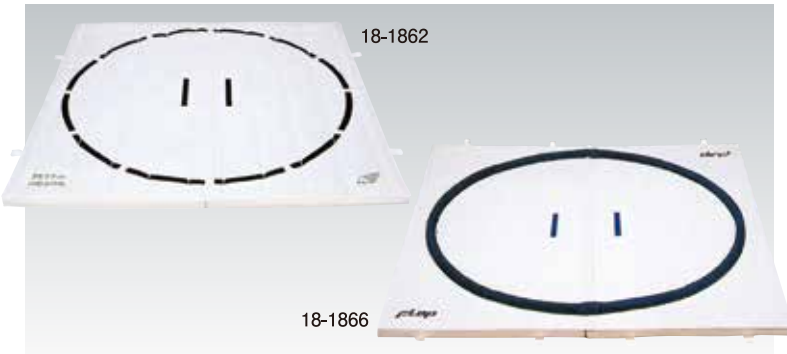

相撲

■すもうマット(連結式) 幼稚園・小学校用

マットは送料別途

品名	商品コード	幅×長×厚(cm)	重量(kg)	価格	
9号帆布	18-1860	180×180×5	約20	63,500円+税	
〃	18-1861	240×240×5	//37	104,000円+税	
6号帆布	18-1862	240×240×5	//39	113,000円+税	スポンジコンビ
9号〃	18-1863	300×300×5	//58	156,000円+税	
6号〃	18-1864	300×300×5	//60	167,000円+税	
6号〃	18-1866	400×400×3	//85	380,000円+税	タワラ付

■ユニットすもうマット

へたりが少なく反発性が強く、無臭です。
ユニット式で設置、収納が簡単です。

ユニットすもうマット2m角

18-1868 **51,000円+税**
4枚セット
1枚サイズ:タテ1,000×ヨコ1,000
×厚さ15mm
材質:オレフィン特殊樹脂発泡体
重量:1組約6kg

ユニットすもうマット3m角

18-1869 **111,000円+税**
9枚セット
1枚サイズ:タテ1,000×ヨコ1,000
×厚さ15mm
材質:オレフィン特殊樹脂発泡体
重量:1組約18kg

(別売)周囲の補助マット1m角 1枚 **7,000円+税** 材質:オレフィン特殊樹脂発泡体

■すもうマワシ

品名	商品コード	幅×長(cm)	価格
11号綿(小学用)純綿	18-1874	45×300	3,800円+税
10号綿(〃)〃	18-1875	45×360	5,500円+税
〃(中学用)〃	18-1876	45×450	6,800円+税

練習向

■簡易すもうマワシ PAT

幼稚園児から一般まで……
一人で簡単にしめられます。

〈特徴〉トレパン、ショートパンツなどの上からも簡単にしめられます。簡易すもうマワシは、5色のカラーマワシですから、チーム別を色でわかることも出来ます。色落ちのしにくいアクリル帆布使用。

品名	商品コード	サイズ(cm)	価格	
簡易マワシS	18-1880	ウエスト65以下	5,000円+税	幼・小学生用
〃 M	18-1881	// 65~85	5,900円+税	中学生以上用
〃 L	18-1882	// 85~100	6,500円+税	