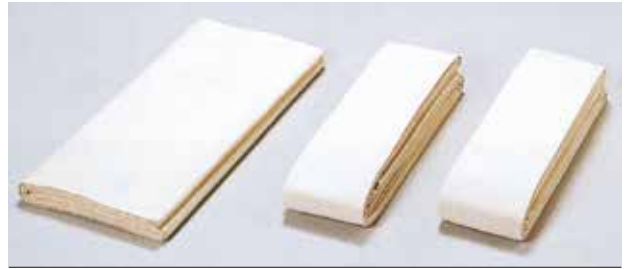

■ユニットすもうマット

へたりが少なく反発性が強く、無臭です。ユニット式で設置、収納が簡単です。

ユニットすもうマット2m角
 18-1868 **44,000円+税**
 4枚セット
 1枚サイズ:タテ1,000×ヨコ1,000×厚さ15mm
 材質:オレフィン特殊樹脂発泡体
 重量:1組約6kg

ユニットすもうマット3m角
 18-1869 **95,000円+税**
 9枚セット
 1枚サイズ:タテ1,000×ヨコ1,000×厚さ15mm
 材質:オレフィン特殊樹脂発泡体
 重量:1組約18kg

(別売)周囲の補助マット1m角 1枚 **6,000円+税** 材質:オレフィン特殊樹脂発泡体

■すもうマワシ

本格的な綾織マワシ。規格サイズ以外でも、ご要望に応じます。

品名	商品コード	幅×長(cm)	価格
特1号(一般用)綾織	18-1870	46×700	37,000円+税
"(") "	18-1871	46×540	28,000円+税
1号(中学用)"	18-1872	46×450	22,000円+税
2号(") "	18-1873	46×450	20,000円+税
11号綿(小学用)純綿	18-1874	45×300	2,000円+税
10号綿(") "	18-1875	45×360	2,500円+税
"(中学用)"	18-1876	45×450	3,300円+税
9号綿(") "	18-1877	45×450	4,200円+税

↑ 試合用 ↓ 練習用

■簡易すもうマワシ PAT

幼稚園児から一般まで……一人で簡単にしめられます。

〈特徴〉トレパン、ショートパンツなどの上からも簡単にしめられます。簡易すもうマワシは、5色のカラーマワシですから、チーム別を色でわかることも出来ます。色落ちのしにくいアクリル帆布使用。

品名	商品コード	サイズ(cm)	価格	
簡易マワシ S	18-1880	ウエスト65以下	4,500円+税	幼・小学生用
" M	18-1881	// 65~85	5,200円+税	
" L	18-1882	// 85~100	5,600円+税	中学生以上用
" W	18-1883	// //	6,100円+税	